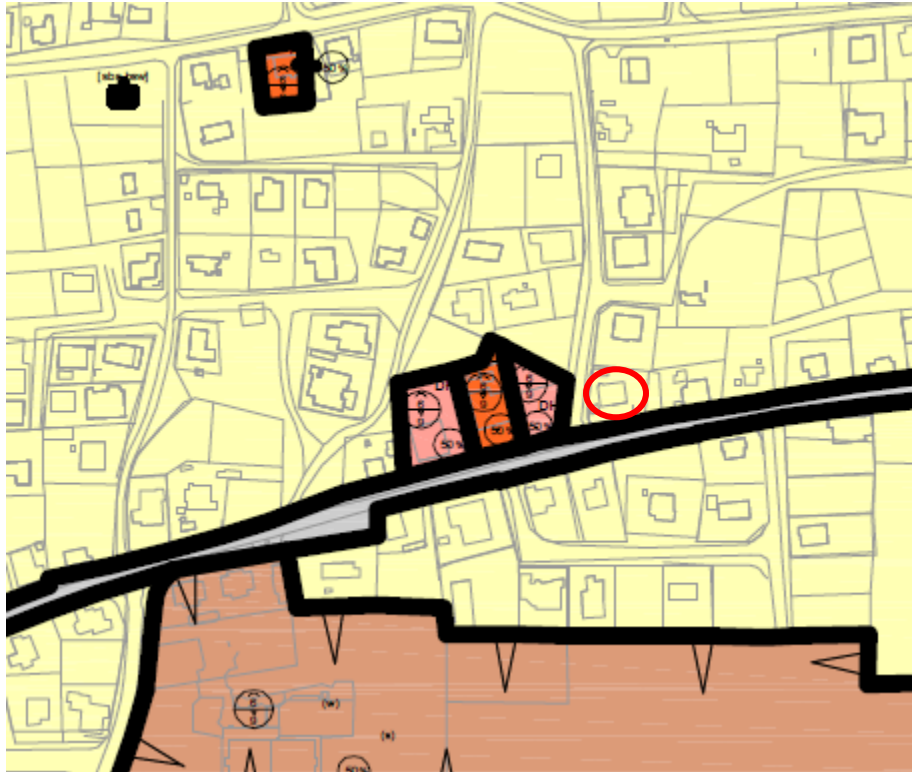

Kaarten behorende bij de 7e herziening van het Ruimtelijk Ontwikkelingsplan Bonaire

Kaart 01 E.E.G. boulevard, Belnem Zuid

Kaart 02 Perceel 4-F-1408

Kaart 03 Diverse percelen Kaya Nikiboko Zuid

Kaart 04a Lighthouse Beach Resort

Kaarten behorende bij de 7e herziening van het Ruimtelijk Ontwikkelingsplan Bonaire

Kaart 04b Watervilla's (voorheen Bahia), Waterlands Village en Ocean Breeze

Kaart 05 Kaminda Gurubu, perceel 4-B-77

Kaarten behorende bij de 7e herziening van het Ruimtelijk Ontwikkelingsplan Bonaire

Kaart 06 Kaya Papa Cornes 37 te Antriol

Kaart 07 Kaya Zephyr 2 te Playa Pabou