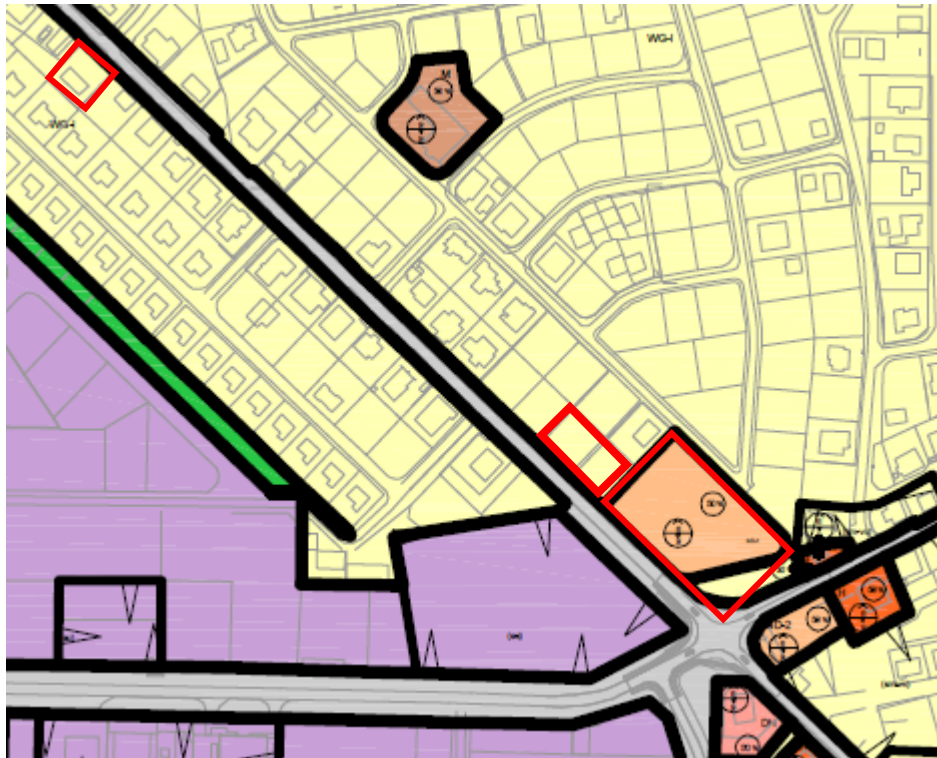

Kaarten behorende bij de 7e herziening van het Ruimtelijk Ontwikkelingsplan Bonaire

Kaart 01 E.E.G. boulevard, Belnem Zuid

Kaart 02 Perceel 4-F-1408

Kaart 03 Diverse percelen Kaya Nikiboko Zuid

Kaart 04a Lighthouse Beach Resort

Kaarten behorende bij de 7e herziening van het Ruimtelijk Ontwikkelingsplan Bonaire

Kaart 04b Watervilla's (voorheen Bahia), Waterlands Village en Ocean Breeze

Kaart 05 Kaminda Gurubu, perceel 4-B-77

Kaarten behorende bij de 7e herziening van het Ruimtelijk Ontwikkelingsplan Bonaire

Kaart 06 Kaya Papa Cornes 37 te Antriol

Kaart 07 Kaya Zephyr 2 te Playa Pabou